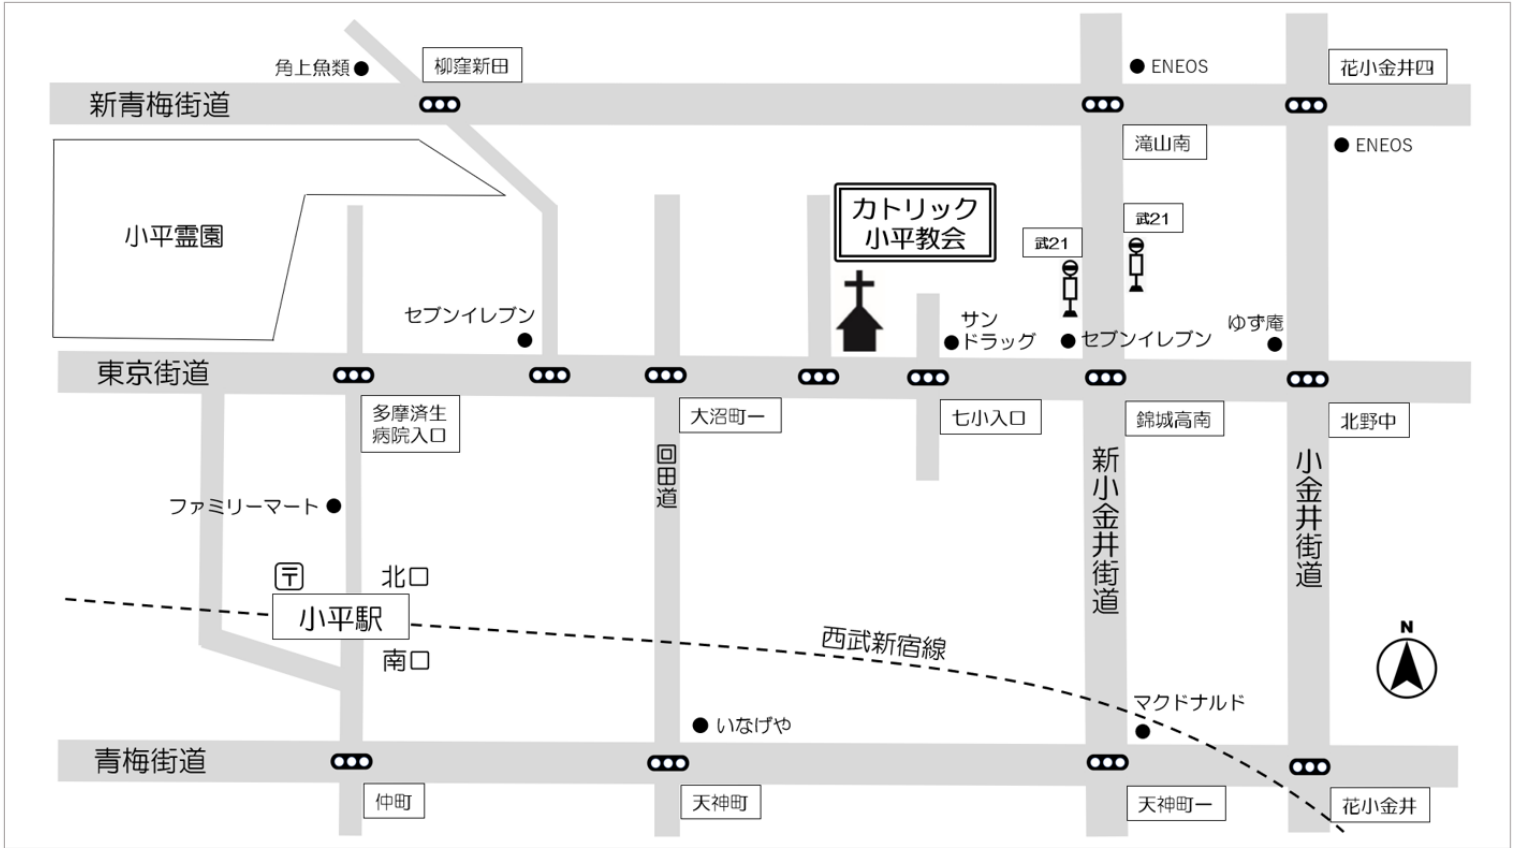

カトリック小平教会

Kodaira Catholic Church

●電車:
西武新宿線「小平駅」北口から徒歩10～15分

●バス:
・JR「武蔵小金井駅」より西武バス[武21]東久留米駅行
・西武池袋線「東久留米駅」より西武バス[武21]武蔵小金井駅行

どちらも「大沼町2丁目」下車徒歩8～10分

.....

カトリック小平教会

〒187-0001 東京都小平市大沼町2-32-10
Tel : 042-343-9981 Fax : 042-343-9091